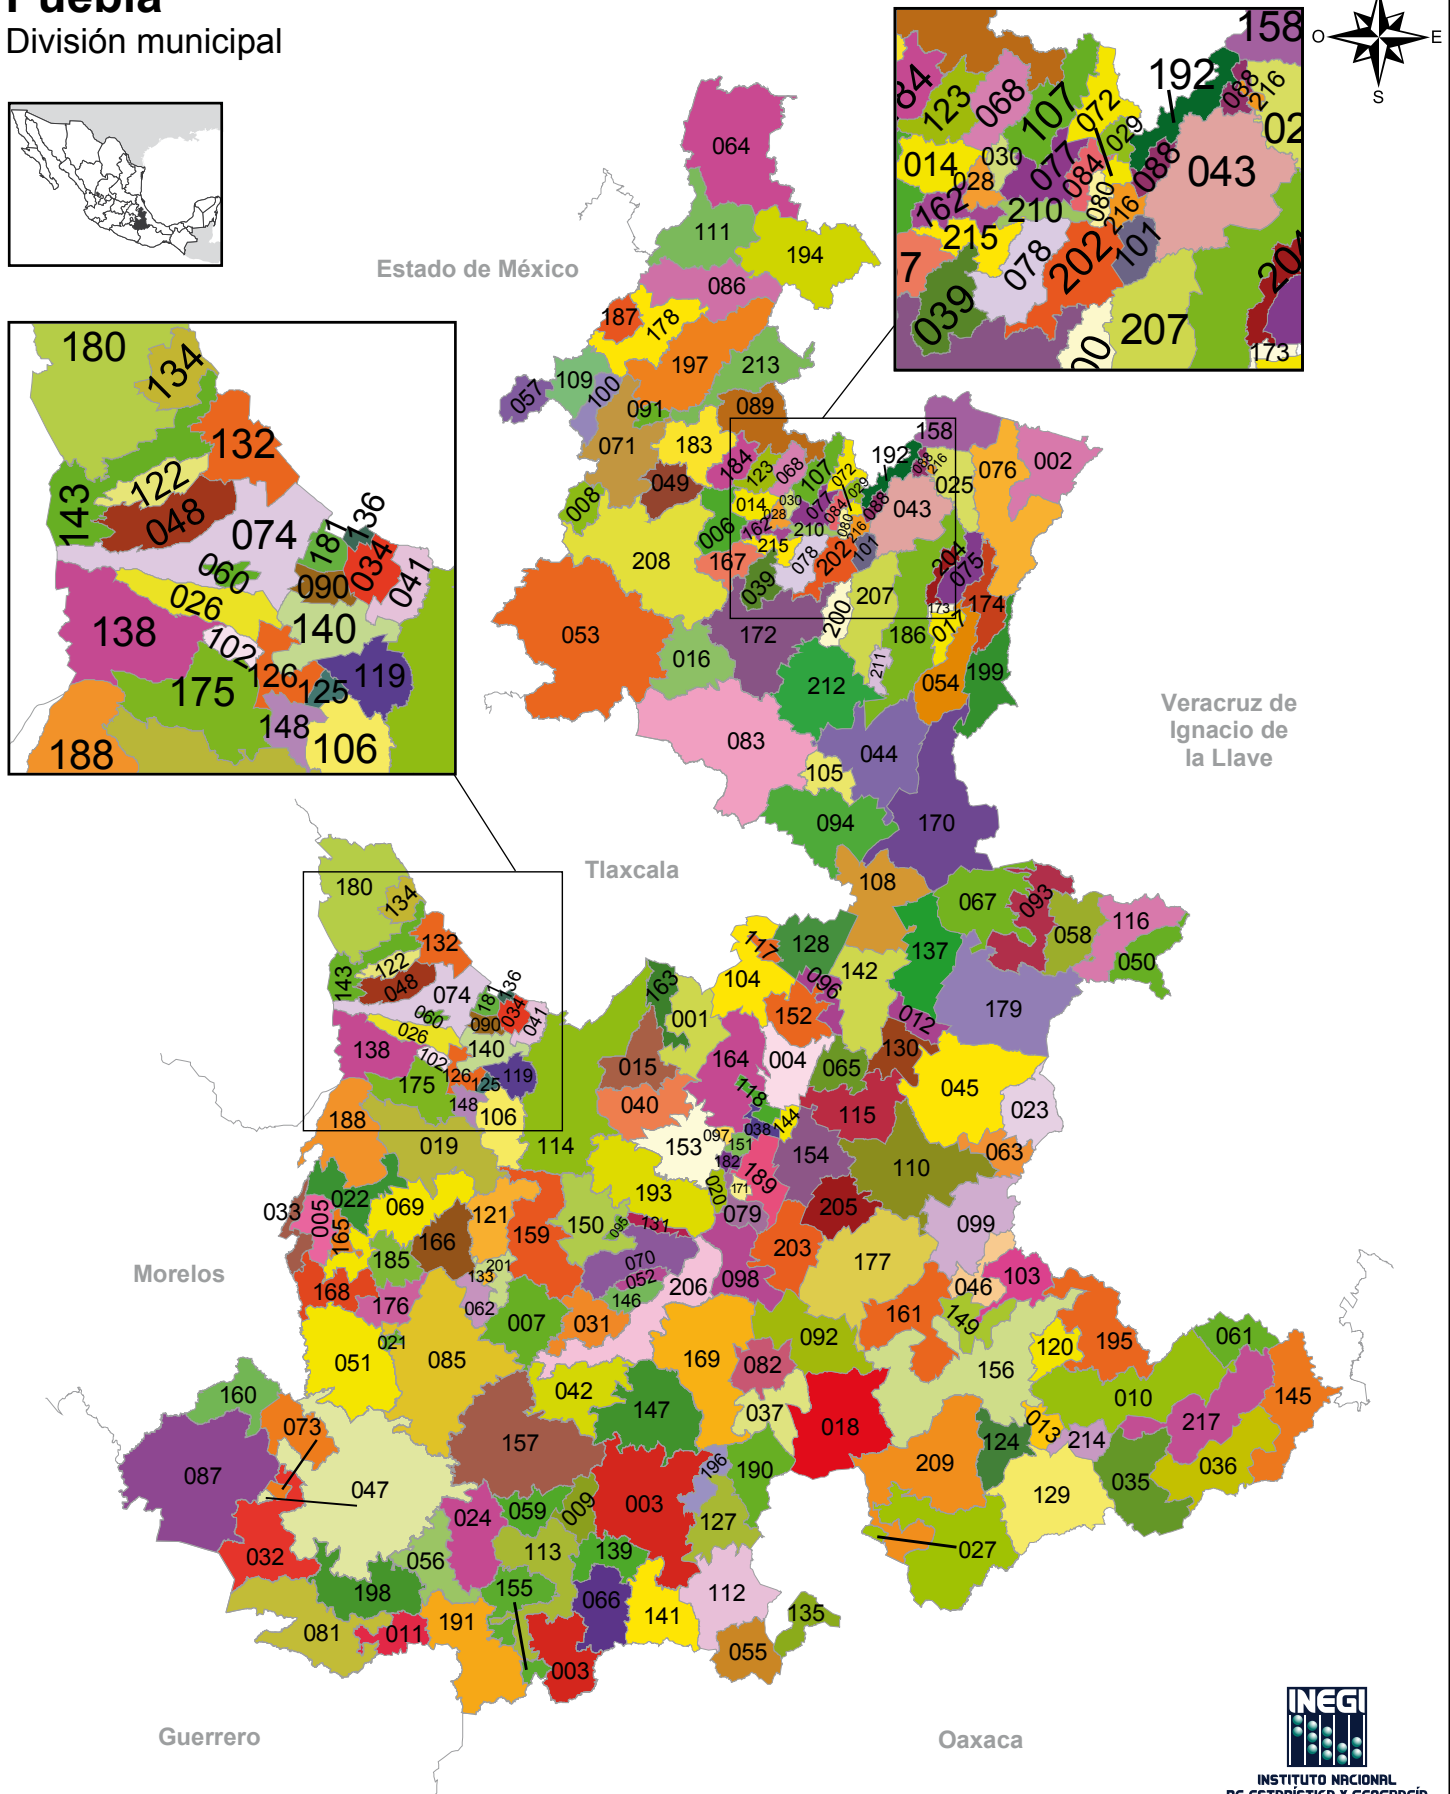

# Puebla

División municipal

# Puebla

## División Municipal

151 Santo Tomás Hueyotlipan	201 Xochiltepec
152 Soltepec	202 Xochitlán de Vicente Suárez
153 Tecali de Herrera	203 Xochitlán Todos Santos
154 Tecamachalco	204 Yaonáhuac
155 Tecamatlán	205 Yehualtepec
155 Tecamatlán	206 Zacapala
156 Tehuacán	207 Zacapoaxtla
157 Tehuizingo	208 Zacatlán
158 Tenampulco	209 Zapotitlán
159 Teopantlán	210 Zapotitlán de Méndez
160 Teotlalco	211 Zaragoza
161 Tepanco de López	212 Zautla
162 Tepango de Rodríguez	213 Zihuateutla
163 Tepatlaxco de Hidalgo	214 Zinacatepec
164 Tepeaca	215 Zongozotla
165 Tepemaxalco	216 Zoquiapan
166 Tepeojuma	216 Zoquiapan
167 Tepetzintla	217 Zoquitlán
168 Tepexco	
169 Tepexi de Rodríguez	
170 Tepeyahualco	
171 Tepeyahualco de Cuauhtémoc	
172 Tetela de Ocampo	
173 Teteles de Avila Castillo	
174 Teziutlán	
175 Tianguismanalco	
176 Tilapa	
177 Tlacotepec de Benito Juárez	
178 Tlacuilotepec	
179 Tlachichuca	
180 Tlahuapan	
181 Tlaltenango	
182 Tlanepantla	
183 Tlaola	
184 Tlapacoya	
185 Tlapanalá	
186 Tlatlauquitepec	
187 Tlaxco	
188 Tochimilco	
189 Tochtepec	
190 Totoltepec de Guerrero	
191 Tulcingo	
192 Tuzamapan de Galeana	
193 Tzicatlacoyan	
194 Venustiano Carranza	
195 Vicente Guerrero	
196 Xayacatlán de Bravo	
197 Xicotepec	
198 Xicotlán	
199 Xiutetelco	
200 Xochiapulco	